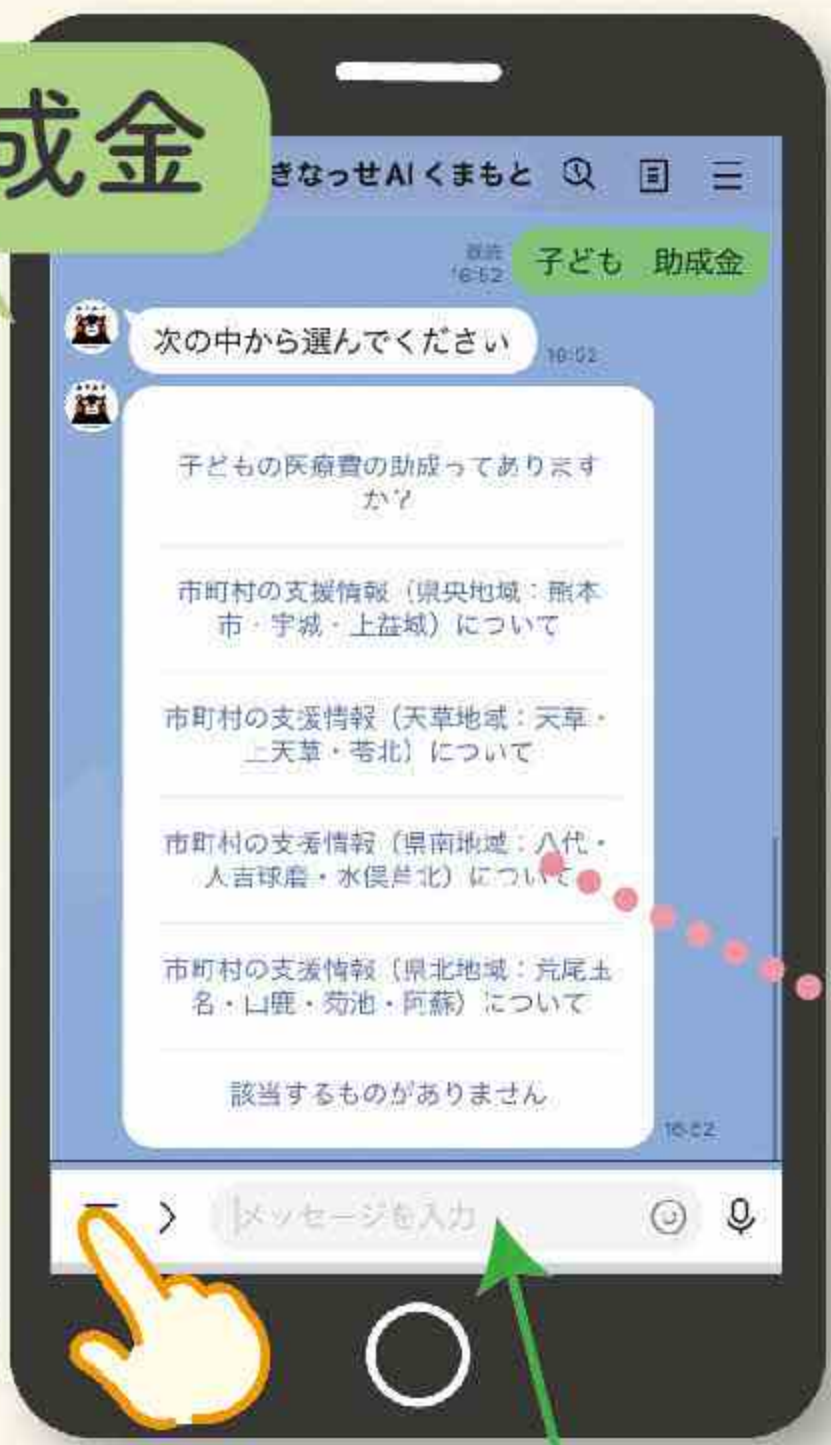

自分が住む**市町村**に予防接種が
受けられる病院を探したい

子どもが熱

夜中に子どもが
熱を出した!どうすればいい?

保育園 空き状況

保育園の空き状況って
どうやって調べるんだろう

聞きなっせAI くまもと とは？

- ・LINEの友だち登録をするだけで、就学未満の子育てのお尋ねに、**24時間365日"AI"**が回答し、**県内市町村の全ての支援情報**が取得できます。
- ・位置情報から子育てを応援する店(子育て応援団)や公共施設や医療機関などが検索できます。

1 子育ての疑問に**24時間365日"AI"**が即回答

子ども 助成金

ここをタップ
アイコンマーク
をタップで
入力モードに
切替!

入力画面が現れます。
検索したい内容を入力!

市町村役場の子育ての制度や手続き、
日々の子育てをする中で悩んでいることなど
困ったことを**24時間365日"AI"**が即回答!

「子どもの遊び」「好き嫌い」「トイレトレーニング」
「お風呂を嫌がる」「寝つきが悪い」

など、子育ての様々なお困りごとに回答!